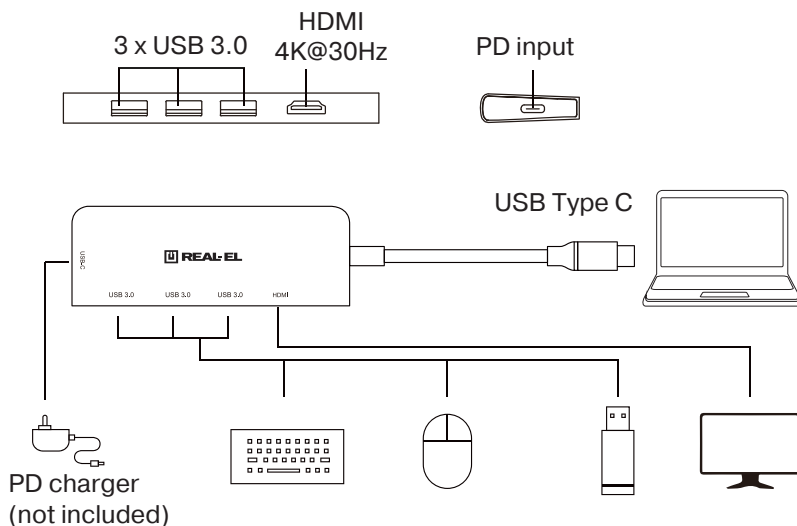

ОСОБЕННОСТИ

- Тонкий алюминиевый корпус
- Передача сигнала по HDMI в разрешении до 4K
- 4 USB 3.0 порта со скоростью передачи данных до 5 Гб/сек
- Type C Power Delivery для подзарядки до 100 Вт
- Не требует установки драйверов

ПОДКЛЮЧЕНИЕ И ЭКСПЛУАТАЦИЯ

- Подключите кабель с разъемом Type C к порту Type C устройства с которым необходимо установить связь.
- Пример использования показано на схеме и зависит от потребностей пользователя и возможностей подключенных устройств.

Схема подключения

ТЕХНИЧЕСКИЕ ХАРАКТЕРИСТИКИ

Вход	USB Type C, PD
Выход	4 × USB 3.0, HDMI
HDMI	Full HD 60Hz, 4K 30 Hz
Power delivery 3.0	мощность подзарядки до 100 Вт
USB-A	до 5 Гбит/сек
Длина кабеля	150 мм
Размеры	111 x 35 x 10.5 мм
Поддержка	Mac OS/iPad OS/ Windows/Android